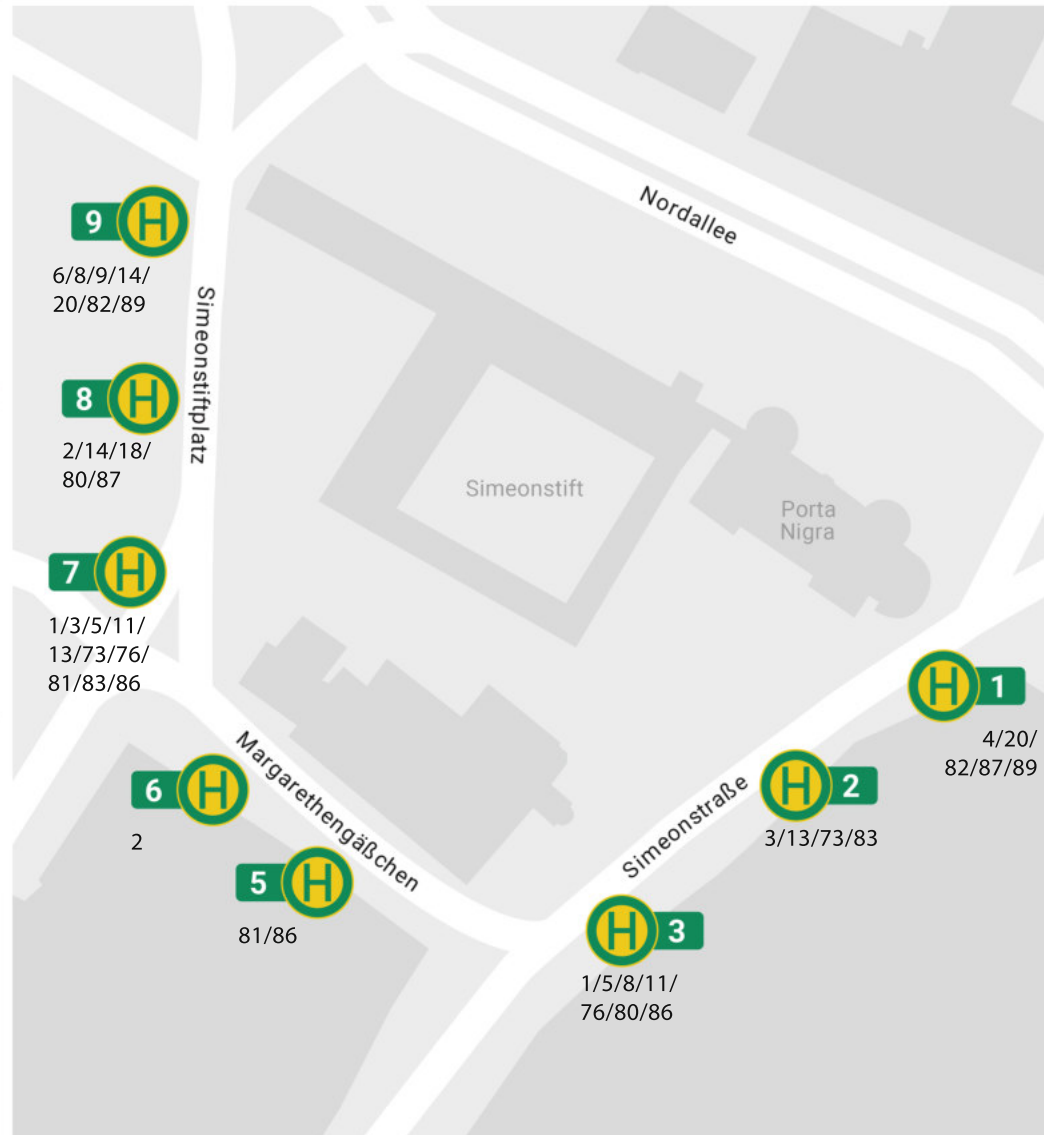

Abfahrten Bussteig 9

- 6 Olewig - Uni Süd - Trimmelter Hof
- 8 Heiligkreuz - Mariahof
- 9 Karthaus - Konz - Roscheid
- 14 Basilika - Gartenfeld - Uni Campus 2
- 20 Kaiserthermen
- 82 Heiligkreuz - Mariahof
- 89 Karthaus - Konz - Roscheid

Abfahrten Bussteig 8

- 2 Trier-West - Euren - Zewen
- 14 Hochschule Trier
- 18 Biewer - Pfalzel - Trierer Hafen
- 80 Trier-West - Hohensteinstr.
- 87 Pfalzel - Ehrang - Quint - Schweich

Abfahrten Bussteig 7

- 1 Trierweilerweg - Euren
- 3 Trier-Süd - St. Medard - Feyen
- 5 Trier-Süd - Weismark - Castelnau
- 11 Trierweilerweg - Euren
- 13 Trier-Süd - Industriegeb. Zewen - Igel
- 73 Trier-Süd - Euren
- 76 Trier Galerie
- 81 Trierweilerweg - Euren - Zewen - Igel
- 83 Trier-Süd - St. Medard - Feyen
- 86 Trier Galerie

Abfahrten Bussteig 6

- 2 Hbf - Heiligkreuz

Abfahrten Bussteig 5

- 81 Hbf - Olewig - Uni Süd - Trimmelter Hof
- 86 Hauptbahnhof

Abfahrten Bussteig 1

- 4 Petrisberg - Uni - Irsch
- 20 Osburg - Farschweiler
- 82 Hauptbahnhof
- 87 Hauptbahnhof
- 89 Hauptbahnhof