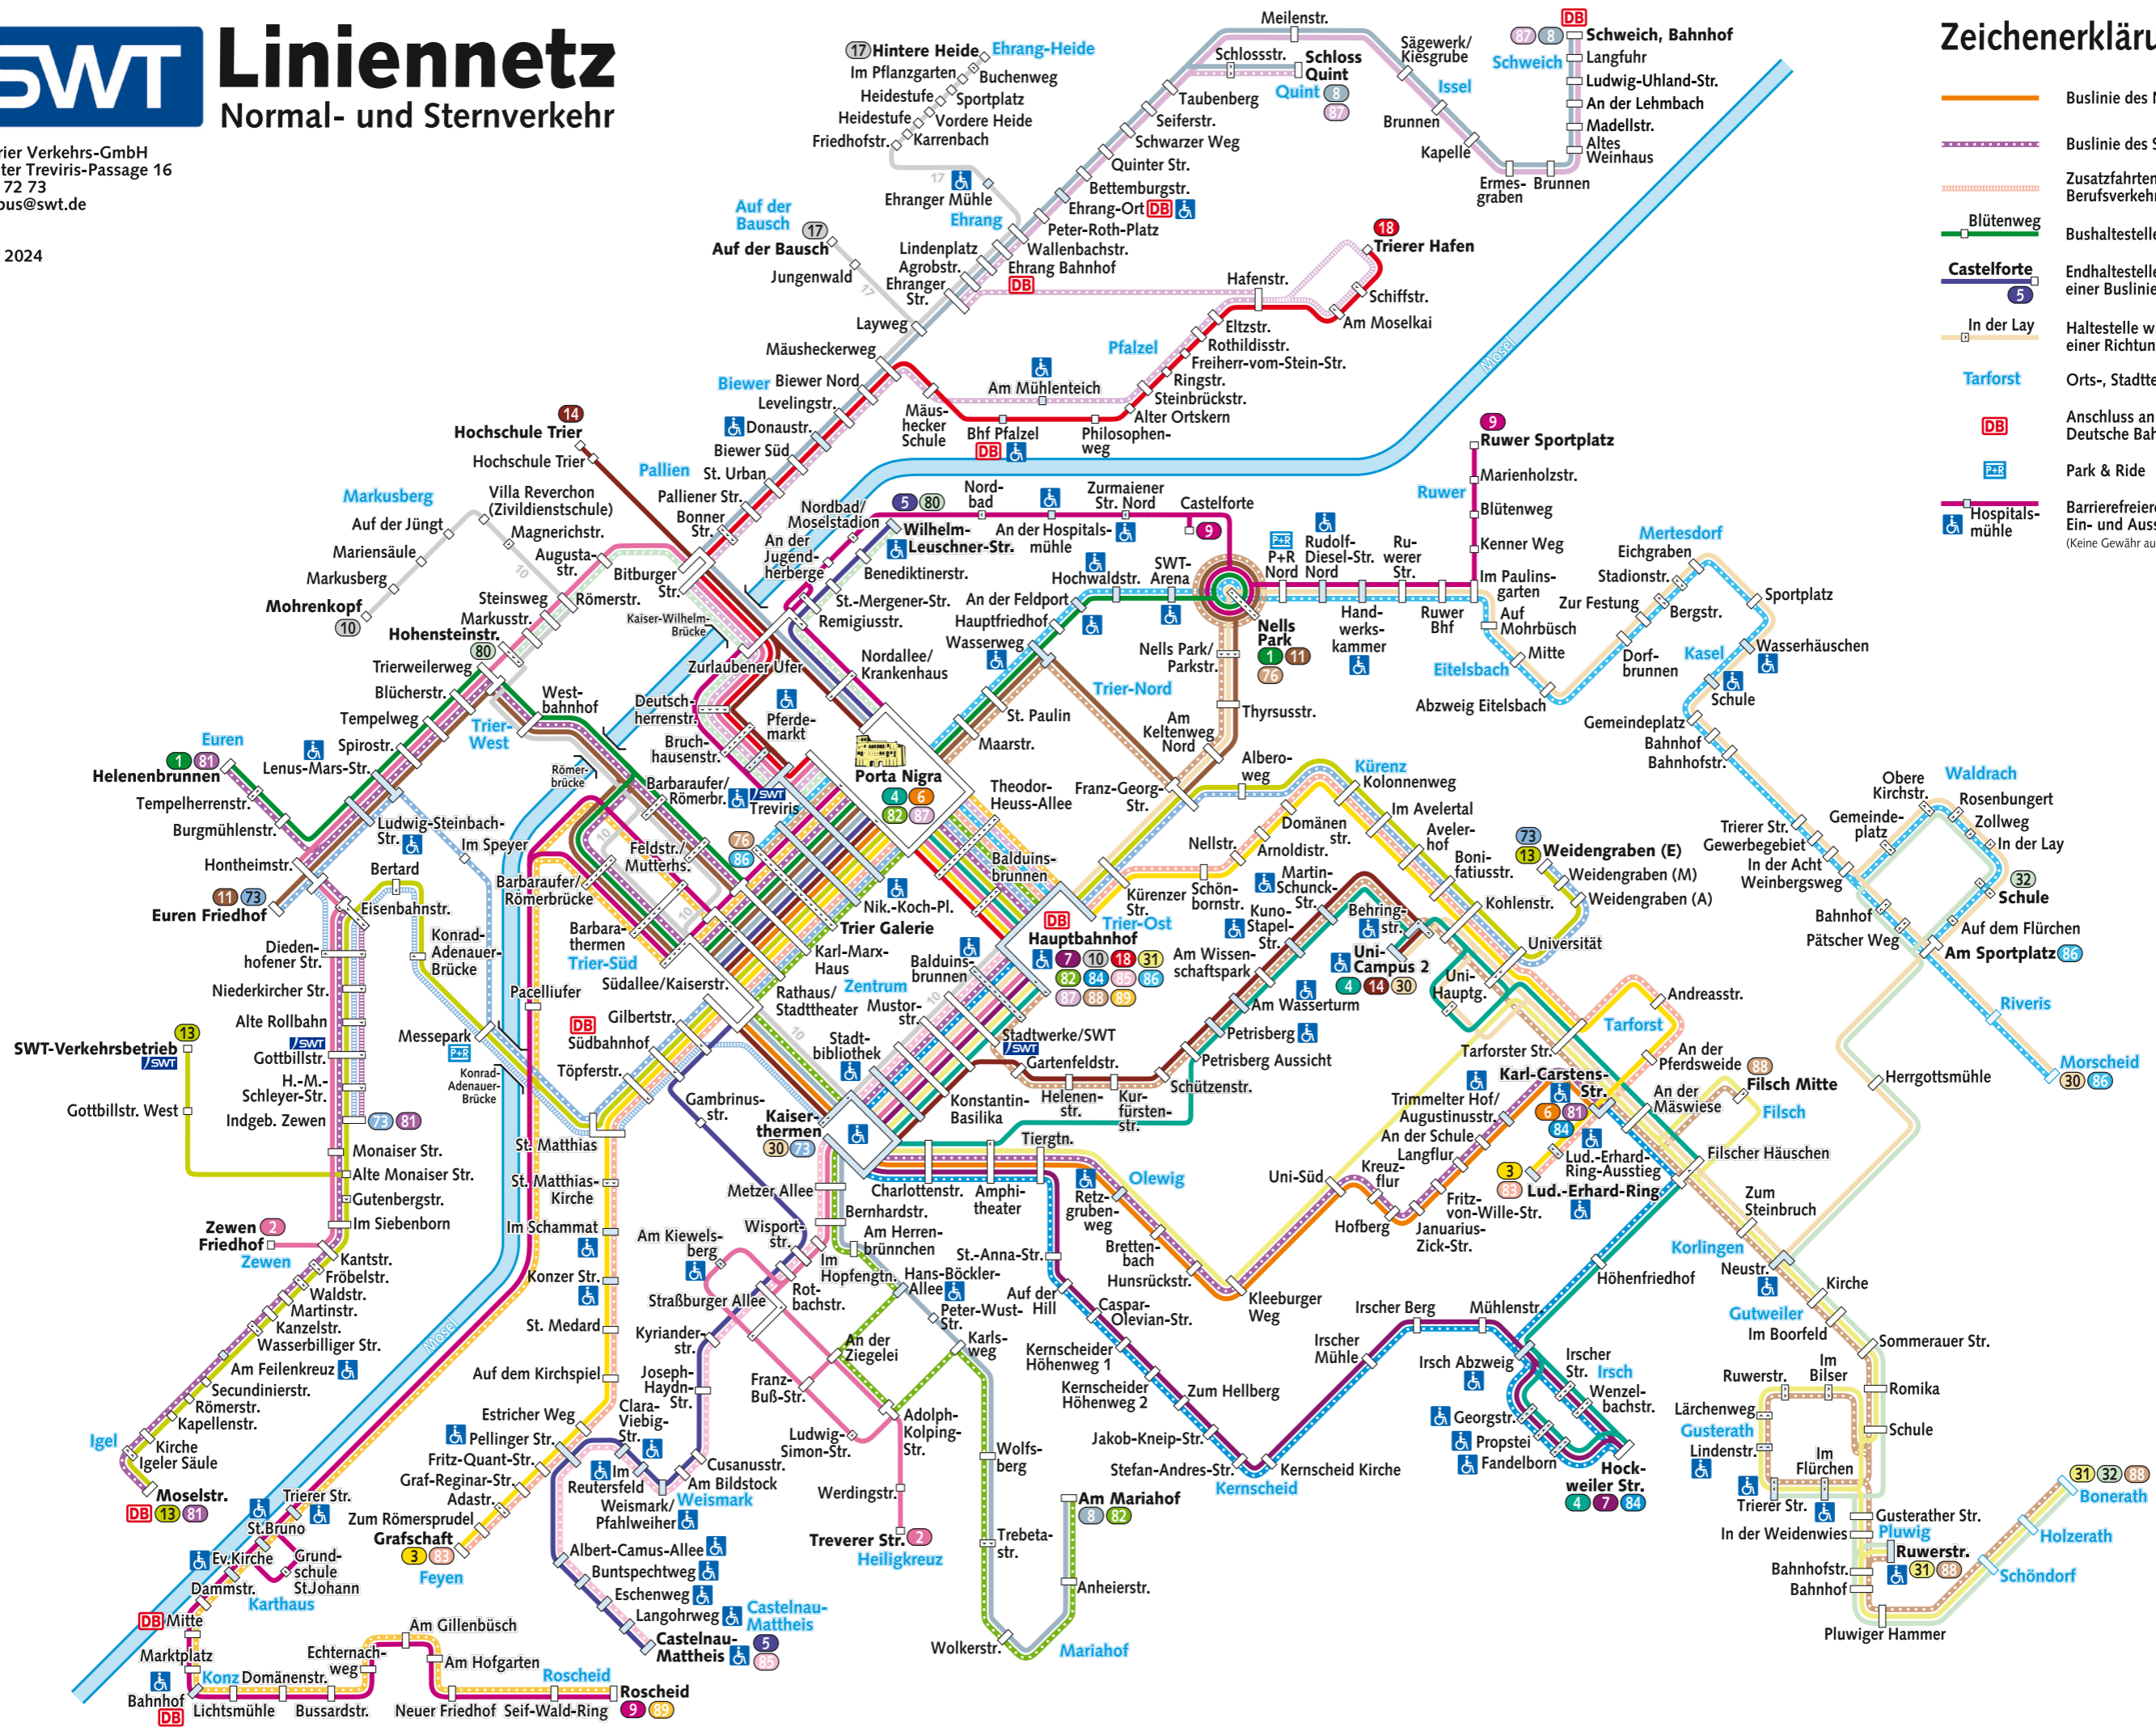

Linienetz

Normal- und Sternverkehr

Stadtwerke Trier Verkehrs-GmbH
Stadtbus-Center Trevisis-Passage 16
Tel.: 0651 71 72 73
E-Mail: stadtbus@swt.de
www.swt.de

Stand: Januar 2024

Zeichenerklärung

- Buslinie des Normalverkehrs
- Buslinie des Sternverkehrs
- Zusatzfahrten im Berufsverkehr
- Blütenweg
- Bushaltestelle
- Endhaltestelle einer Buslinie
- In der Lay
- Tarforst
- Anschluss an Deutsche Bahn AG
- Park & Ride
- Barrierefreier Ein- und Ausstieg (Keine Gewähr auf Vollständigkeit)